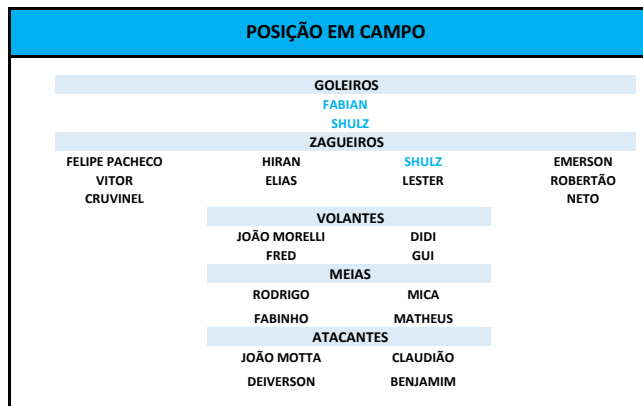

PARTICIPANTES DO GRUPO SABADAÇO 2022				
ITENS	JOGADORES	POSIÇÃO	CONFIRMAÇÃO	IDADE
1	CLAUDIO	MEIA ATAC	OK	50
2	DIDI	VOL	OK	38
3	ELIAS SILVEIRA	ZAGA	OK	43
4	GUI PITON	VOLANTE	OK	22
5	JOÃO MOTTA	MEIA ATAC	OK	21
6	LESTER	ZAGA/VOL	OK	38
7	MATHEUS	MEIA/ATAC	OK	25
8	RODRIGO BARBOSA	MEIA	OK	30
9	VITOR	ATAC	OK	27
10	EMERSON	ALA ESQ	OK	52
11	ROBERTO	ALA ESQ	OK	62
12	JOÃO MORELLI	ALA DIR	NÃO	28
13	FABIAN GONZALEZ	GOLEIRO	NÃO	30
14	JOÃO VITOR SHULZ	GOL/ZAGA	NÃO	17
15	BENJAMIN	ATAC	NÃO	32
16	DEIVERSON (Teves)	ATAC	NÃO	37
17	FELIPE PACHECO	ALA DIR	NÃO	20
18	MICA	MEIA	NÃO	35
19	NETO	ALA ESQ	NÃO	40
20	FRED	VOL	NÃO	39
21	HIRAN PUPO	ZAGA	NÃO	35
22	FABINHO	MEIA ATAC	NÃO	45
23	CRUVINEL	ALA DIR	NÃO	40
24	LANGO	ALA DIR	NÃO	37

COMISSÃO TÉCNICA:	
GERSON	JÉFÃO

DIRETORIA	
GERSON	JÉFÃO
FRED	FABINHO
CLAUDIÃO	ELIAS
DIDI