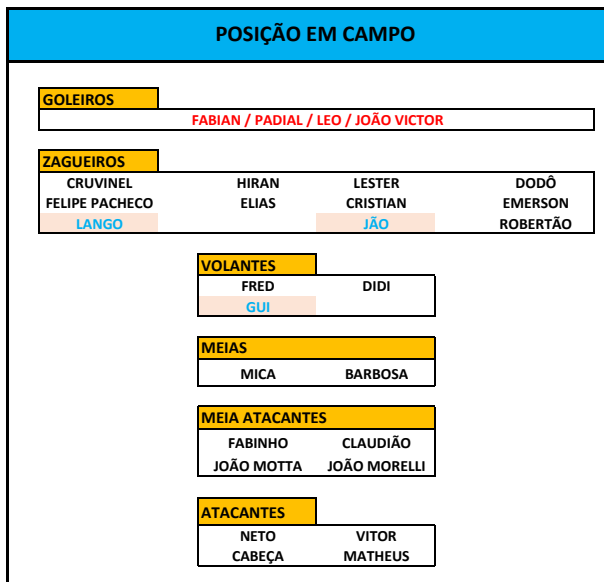

PARTICIPANTES DO GRUPO SABADAÇO 2022				
ITENS	JOGADORES	POSIÇÃO	IDADE	OBS
1	ALEXANDRE PADIAL	GOLEIRO		FALTOU
2	FABIAN GONZALEZ	GOLEIRO		PRESENTE
3	JOÃO VITOR SHULZ	GOLEIRO		FALTOU
4	LEONARDO SERRANO	GOLEIRO		FALTOU
5				
6	CABEÇA	ATAÇ		PRESENTE
7	CLAUDIO	MEIA ATAC		PRESENTE
8				
9	DIDI	VOL		PRESENTE
10				
11	ELIAS SILVEIRA	ZAGA		PRESENTE
12	EMERSON	ALA ESQ		FALTOU
13	FABINHO	MEIA ATAC		PRESENTE
14	FELIPE PACHECO	ALA DIR		PRESENTE
15	FRED	VOL		PRESENTE
16	HIRAN PUPO	ZAGA		FALTOU
17	JOÃO MORELLI	MEIA ATAC		FALTOU
18	JOÃO MOTTA	MEIA ATAC		PRESENTE
19	LESTER	ZAGA/VOL		FALTOU
20	MATHEUS	MEIA/ATAÇ		PRESENTE
21	MICA	MEIA		PRESENTE
22	NETO	ATAÇ		FALTOU
23	PROFETA	ALA DIR		FALTOU
24	ROBERTO	ALA ESQ		PRESENTE
25	RODRIGO BARBOSA	MEIA		FALTOU
26	VITOR	ATAÇ		PRESENTE
27	GUILHERME PITON	VOL		AFASTADO
28	LANGO	ALA DIR		AFASTADO
29	JOÃO PEDRO	ZAGA		AFASTADO

COMISSÃO TÉCNICA:

GERSON
JÉFÃO