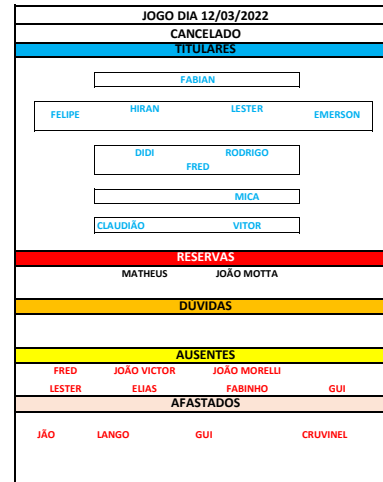

PARTICIPANTES DO GRUPO SABADAÇO 2022				
ITENS	JOGADORES	POSIÇÃO	CONF	IDADE
1	FABIAN GONZALEZ	GOLEIRO	OK	30
2	JOÃO VITOR SHULZ	GOLEIRO	AUS	17
3	CLAUDIO	MEIA ATAC	OK	50
4	DIDI	VOL	OK	38
5	ELIAS SILVEIRA	ZAGA	AUS	43
6	EMERSON	ALA ESQ	OK	49
7	FABINHO	MEIA ATAC	AUS	45
8	FELIPE PACHECO	ALA DIR	OK	20
9	FRED	VOL	OK	39
10	HIRAN PUPO	ZAGA	OK	35
11	JOÃO MORELLI	ALA DIR	AUS	28
12	JOÃO MOTTA	MEIA ATAC	OK	21
13	LESTER	ZAGA/VOL	OK	38
14	MATHEUS	MEIA/ATAC	OK	25
15	MICA	MEIA	OK	35
16	NETO	ALA ESQ	AUS	40
17	ROBERTO	ALA ESQ	AUS	62
18	RODRIGO BARBOSA	MEIA	OK	30
19	VITOR	ATAC	OK	27
20	GUI	VOLANTE	AUS	22

COMISSÃO TÉCNICA:

GERSON
JÉFÃO

	JOGADORES	IDADE	POSIÇÃO	
1	João Shulz	38	GOLEIRO	
2	Felipe Pacheco	21	ALA/ZAGA	
3	Guilherme Piton	22	VOLANTE	
4	João Luiz Motta	24	MEIA/ATAC	
5	Vitor	25	ATAC	
6	Matheus Passos	27	MEIA/ATAC	
7	João Victor Morelli	28	ALA/VOLANTE	
8	Fabian Gonzalez	30	GOLEIRO	
9	Rodrigo Barbosa	30	MEIA	
10	Hiran Pupo	36	ZAGA	
11	Diogo Furlan	37	MEIA	
12	Teves	37	ATAC	
13	Didi	38	VOLANTE/MEIA	
14	Lester	38	ZAGA	
15	Fred	39	ZAGA/VOLANTE	
16	Neto	39	ALA/ATAC	
17	Elias Silveira	40	ZAGA	
18	Fabinho	42	MEIA/ATAC	
19	Emerson	48	ALA	
20	Claudio	50	MEIA/ATAC	
21	Roberto	62	ALA	

FORA DE JOGO POR TEMPO INDETERMINADO

22	Cruvinel	41		Sem previsão
23	Cabeça	36		Disse que não consegue jogar
24	Padiat	47		Nunca foi
25	Cristian	44		Não acompanha
26	Lango	37		Sem previsão

21 Jogadores: 2
goleiros 17
linhas 1
recuperando 1
viajando 1