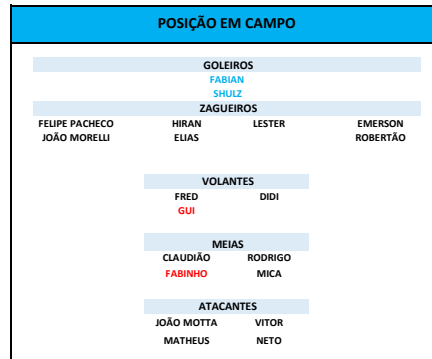

PARTICIPANTES DO GRUPO SABADAÇO 2022				
ITENS	JOGADORES	POSIÇÃO	CONF	IDADE
1	FABIAN GONZALEZ	GOLEIRO	OK	30
2	JOÃO VITOR SHULZ	GOLEIRO	AUS	17
3	CLAUDIO	MEIA ATAC	OK	50
4	DIDI	VOL	OK	38
5	ELIAS SILVEIRA	ZAGA	AUS	43
6	EMERSON	ALA ESQ	OK	49
7	FABINHO	MEIA ATAC	AUS	45
8	FELIPE PACHECO	ALA DIR	OK	20
9	FRED	VOL	OK	39
10	HIRAN PUPO	ZAGA	OK	35
11	JOÃO MORELLI	ALA DIR	AUS	28
12	JOÃO MOTTA	MEIA ATAC	OK	21
13	LESTER	ZAGA/VOL	OK	38
14	MATHEUS	MEIA/ATAC	OK	25
15	MICA	MEIA	OK	35
16	NETO	ALA ESQ	AUS	40
17	ROBERTO	ALA ESQ	AUS	62
18	RODRIGO BARBOSA	MEIA	OK	30
19	VITOR	ATAC	OK	27
20	GUI	VOLANTE	AUS	22

COMISSÃO TÉCNICA:

GERSON
JÉFÃO

	JOGADORES	IDADE	POSIÇÃO	
1	João Shulz	38	GOLEIRO	
2	Felipe Pacheco	21	ALA/ZAGA	
3	Guilherme Piton	22	VOLANTE	
4	João Luiz Motta	24	MEIA/ATAC	
5	Vitor	25	ATAC	
6	Matheus Passos	27	MEIA/ATAC	
7	João Victor Morelli	28	ALA/VOLANTE	
8	Fabian Gonzalez	30	GOLEIRO	
9	Rodrigo Barbosa	30	MEIA	
10	Hiran Pupo	36	ZAGA	
11	Diogo Furlan	37	MEIA	
12	Teves	37	ATAC	
13	Didi	38	VOLANTE/MEIA	
14	Lester	38	ZAGA	
15	Fred	39	ZAGA/VOLANTE	
16	Neto	39	ALA/ATAC	
17	Elias Silveira	40	ZAGA	
18	Fabinho	42	MEIA/ATAC	
19	Emerson	48	ALA	
20	Claudio	50	MEIA/ATAC	
21	Roberto	62	ALA	

FORA DE JOGO POR TEMPO INDETERMINADO

22	Cruvinel	41		Sem previsão
23	Cabeça	36		Disse que não consegue jogar
24	Padiat	47		Nunca foi
25	Cristian	44		Não acompanha
26	Lango	37		Sem previsão

21 Jogadores: 2
goleiros 17
linhas 1
recuperando 1
viajando 1